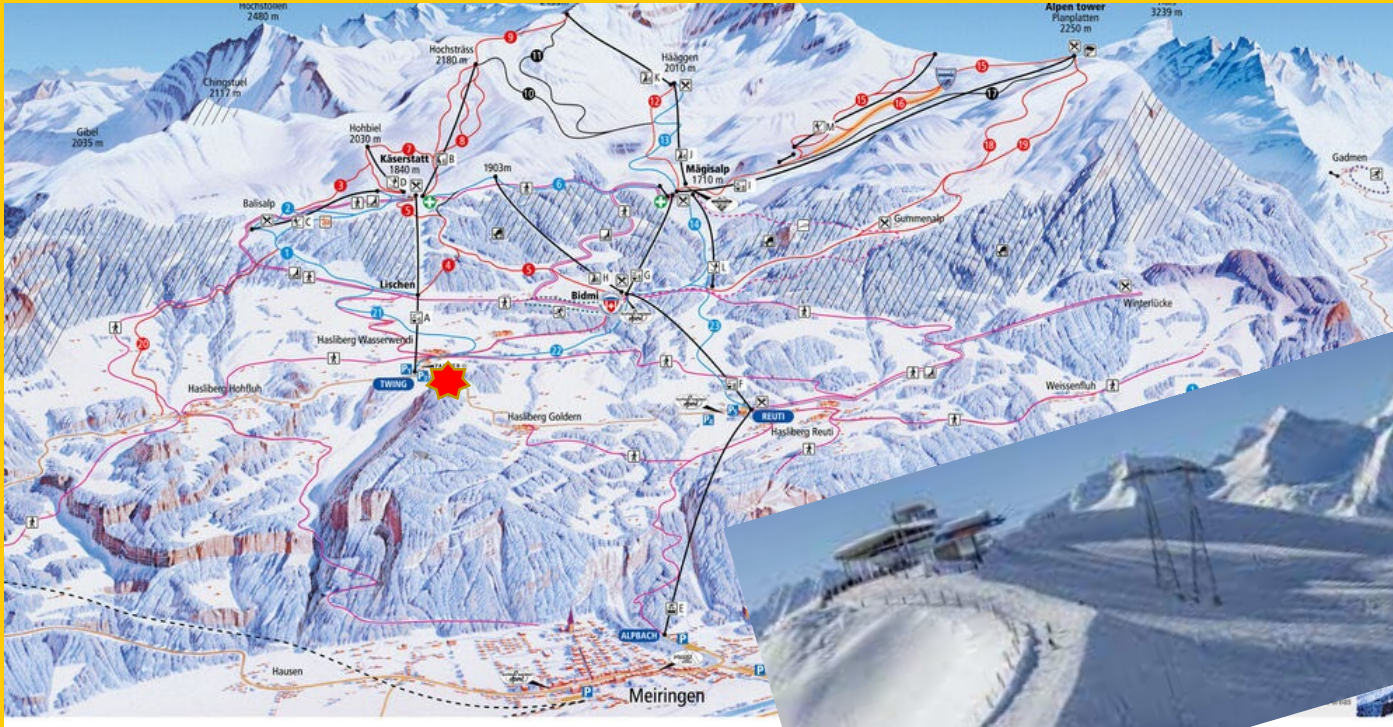

SKIWEEKEND 4./5. FEB. 2023

Ort Hasliberg / Wasserwendi

Hotel  Hotel Twing bei der Talstation Wasserwendi
www.meiringen-hasliberg.ch

Schlafen Doppelzimmer

Essen Nachtessen im Hotel

Kosten DZ CHF 190.- pro Zimmer inkl. Frühstück
Je nach Zimmer

Skipass 2 Tageskarte CHF 112.-

Fahrt Privatauto / Fahrgemeinschaften

Wer Volleyballer / Freunde / innen

Anmeldung Bis 31.12.2022 per Mail an volleyniederdorf@bluewin.ch

Vorreserviert 9 Doppelzimmer

Die Kosten für gebuchte Zimmer müssen übernommen werden oder ein Ersatz gemeldet werden